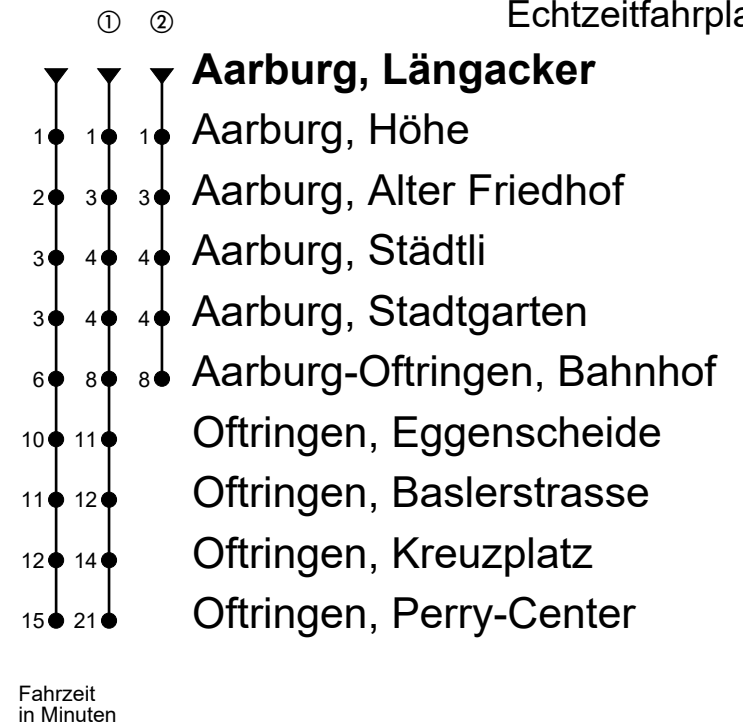

508

Aarburg, Längacker

Richtung Oftringen, Perry-Center

Gültig vom 15.12.2024 bis 13.12.2025

Echtzeitfahrplan

🕒	Montag - Freitag	Samstag	Sonntag
4			
5	13 ^② 28 ^① 43 ^① 58 ^①	41 56	41 56
6	13 ^① 28 ^① 43 ^① 58 ^①	11 26 41 56	11 26 41 56
7	13 ^① 28 ^① 43 ^① 58 ^①	11 26 41 56	11 26 41 56
8	13 ^① 28 ^① 41 56	11 26 41 56	11 26 41 56
9	11 26 41 56	11 26 41 56	11 26 41 56
10	11 26 41 56	11 26 41 56	11 26 41 56
11	11 26 41 56	11 26 41 56	11 26 41 56
12	11 26 41 56	11 26 41 56	11 26 41 56
13	11 26 41 56	11 26 41 56	11 26 41 56
14	11 26 41 56	11 26 41 56	11 26 41 56
15	11 26 41 58 ^①	11 26 41 56	11 26 41 56
16	13 ^① 28 ^① 43 ^① 58 ^①	11 26 41 56	11 26 41 56
17	13 ^① 28 ^① 43 ^① 58 ^①	11 26 41 56	11 26 41 56
18	13 ^① 28 ^① 43 ^① 56	11 26 41 56	11 26 41 56
19	11 26 41 56	11 26 41 56	11 26 41 56
20	11 26 41 56	11 26 41 56	11 26 41 56
21	11 26 41 56	11 26 41 56	11 26 41 56
22	11 41	11 41	11 41
23	11 41	11 41	11 41
0	19	19	19
1			
2			
3			

Anmerkungen:

Als Sonntage gelten: 25. und 26. Dezember, 1. und 2. Januar, Karfreitag, Ostermontag, Auffahrt, Pfingstmontag und 1. August.